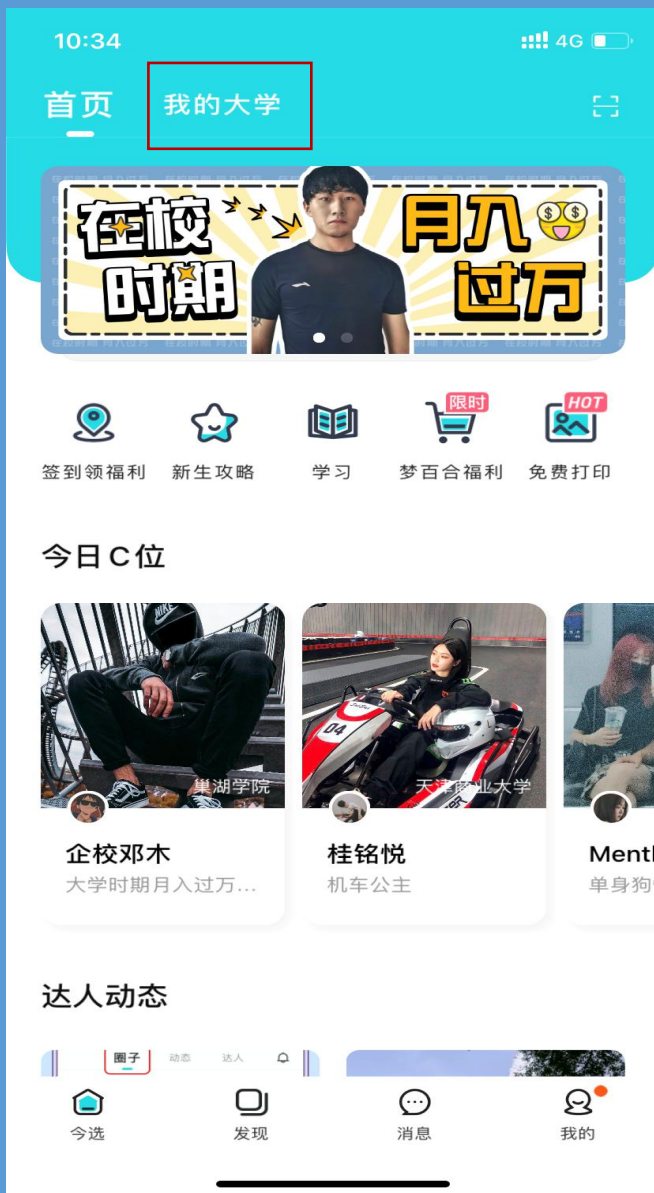

身份校验流程

 步骤一：下载今日校园APP

在弹出页面右上角选择浏览器打开

安卓用户
普通下载

苹果用户
跳转APPStore下载

步骤二：登录今日校园app

打开
今日校园
APP

点击右下角
“学工号”登录

弹出页面右上
角
点击“切换”按钮

搜索
学校名称

输入学号和
密码
进行登录

步骤三：填写流程

点击“我的大学”

找到“信息收集”功能

选择对应的信息采集任务进入

按照题目要求进行填写，确认无误后提交