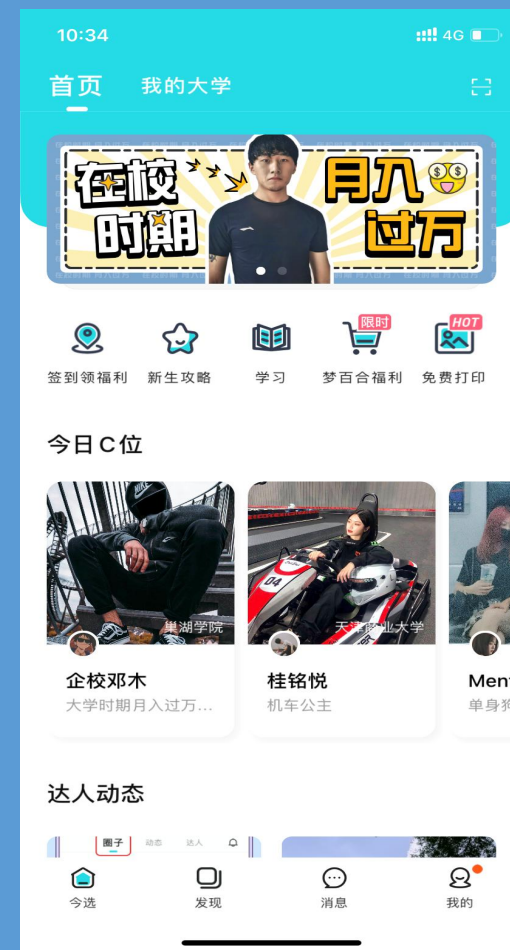

步骤二：登录今日校园app

打开
今日校园
APP

点击右下角
“学工号”登录

弹出页面右上
角
点击“切换”按钮

搜索
学校名称

输入学号和
密码
进行登录